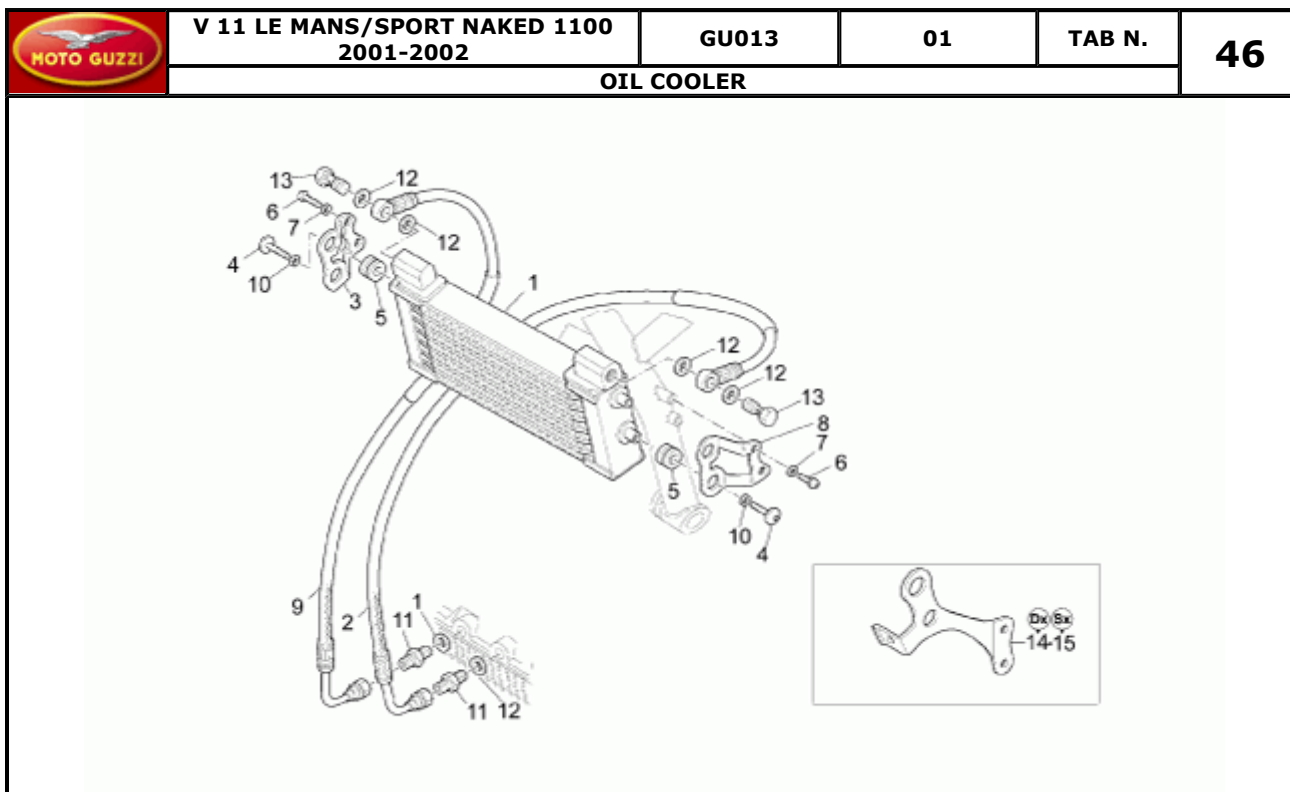

Pos.	Description	Year	I_M_	Country	Version	Code	Q.ty	P.Cod.
1	Oil cooler cpl.	-	-	-	-	GU01162030	1	
2	Oil return pipe	-	-	-	-	GU01162330	1	
3	RH clamp	-	-	-	T1	GU01164231	1	
4	Hex socket screw M6X16	-	-	-	-	GU98370616	4	
5	Rubber spacer	-	-	-	-	GU91551132	4	
6	Hex socket screw M6X20	-	-	-	-	GU98350320	4	
7	Washer	-	-	-	-	GU95000206	4	
8	LH clamp	-	-	-	T1	GU01164431	1	
9	Pipe	-	-	-	-	GU01161630	1	
10	Washer 6,25x10x1,5	-	-	-	-	GU95100116	4	
11	Reduction	-	-	-	-	GU01161330	2	
12	Gasket	-	-	-	-	GU01154230	6	
13	Bored screw	-	-	-	-	GU01161730	2	
14	RH clamp	-	-	-	T2	GU01164261	1	
15	LH clamp	-	-	-	T2	GU01164461	1