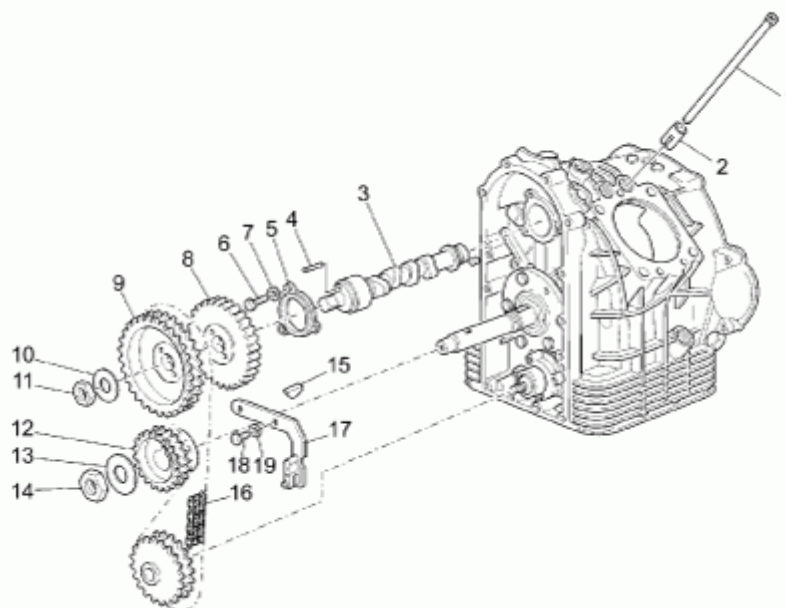

V 11 LE MANS/SPORT NAKED 1100 2001-2002	GU013	01	TAB N.	37
	TIMING SYSTEM				

Pos.	Description	Year	I_M	Country	Version	Code	Q.ty	P.Cod.
1	Rocker arm rod	-	-	-	-	GU37045006	4	
2	Tappet	-	-	-	-	GU17045860	4	
3	Camshaft	-	-	-	-	GU37053305	1	
4	Pin	-	-	-	-	GU14234600	1	
5	Flange	-	-	-	-	GU01054000	1	
6	Hex screw M6X20	-	-	-	-	GU98054320	3	
7	Washer 6,5x11x2	-	-	-	-	GU95120065	3	
8	Wheel speed sensor, left front	-	-	-	-	GU01051700	1	
9	Timing system gear	-	-	-	-	GU01054500	1	
10	Spring washer 19x34x1,5	-	-	-	-	GU14433400	1	
11	Nut M18	-	-	-	-	GU92750180	1	
12	Pinion	-	-	-	-	GU14072001	1	
13	Washer 25,5x35x2	-	-	-	-	GU95100837	1	
14	Nut M25	-	-	-	-	GU92602525	1	
15	Transmission key	-	-	-	-	GU91702355	1	
16	Chain	-	-	-	-	GU28058060	1	
17	Chain tensioner	-	-	-	-	GU30057810	1	
18	Hex screw M8X35	-	-	-	-	GU98052435	2	
19	Spring washer 8x15x0,3	-	-	-	-	GU61270300	2