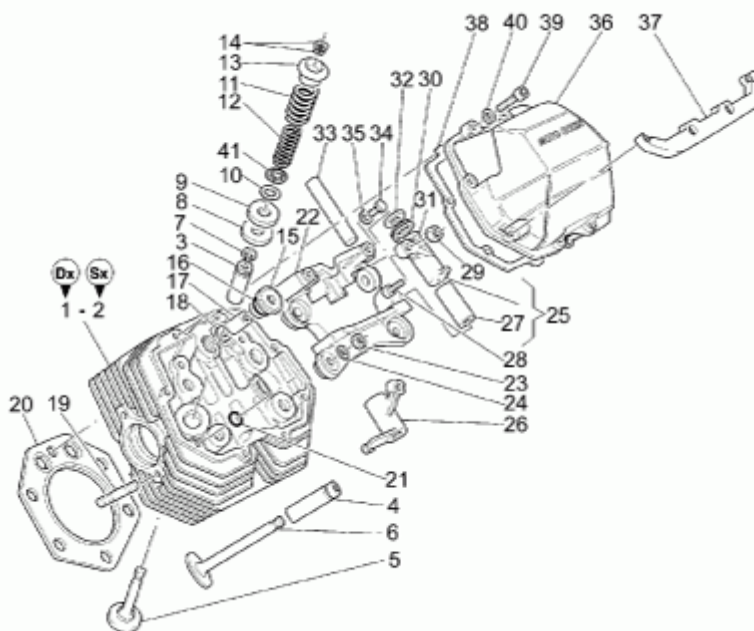

Pos.	Description	Year	I_M	Country	Version	Code	Q.ty	P.Cod.
1	RH head assy w/h valve	-	-	-	-	GU01022130	1	
2	LH head assy with valve	-	-	-	-	GU01022230	1	
3	Exhaust valve guide	-	-	-	-	GU13036801	2	
4	Intake valve guide	-	-	-	-	GU14036860	2	
5	Exhaust valve	-	-	-	-	GU37036105	2	
6	Intake valve	-	-	-	-	GU37036005	2	
7	Snap ring	-	-	-	-	GU90353016	4	
8	Washer 14,2x31x1	-	-	-	-	GU13037200	4	
9	Washer 14,2x31x0,3	-	-	-	-	GU14037300	10	
10	Washer plate	-	-	-	-	GU01038730	2	
11	Outer spring	-	-	-	-	GU37037405	4	
12	Inner spring	-	-	-	-	GU37037605	4	
13	Upper cup	-	-	-	-	GU37038005	4	
14	Valve half-cone	-	-	-	-	GU12038100	8	
15	Oil plug	-	-	-	-	GU12022600	2	
16	O-ring 20,24X2,62	-	-	-	-	GU90706203	2	
17	Column nut	-	-	-	-	GU13021900	2	
18	Washer 10,5X18X0,8	-	-	-	-	GU95129180	2	
19	Stud bolt	-	-	-	-	GU96508040	4	
20	Gasket	-	-	-	-	GU30022060	2	
21	O-ring 9x2	-	-	-	-	GU90706094	8	
22	Rocker arm support	-	-	-	-	GU14034865	2	
23	Nut M10X1,5	-	-	-	-	GU92603010	10	
24	Washer 10,5X21X1	-	-	-	-	GU14018400	10	
25	RH rocker arm assy	-	-	-	-	GU14030201	2	
26	LH rocker arm assy	-	-	-	-	GU14030401	2	
27	Bush 15x18x43	-	-	-	-	GU91111511	4	
28	Adjuster screw	-	-	-	-	GU17034050	4	
29	Nut	-	-	-	-	GU10034100	4	
30	Spring	-	-	-	-	GU94322215	4	
31	Washer 15,2x26x1	-	-	-	-	GU90118152	8	
32	Washer 15,2x26x0,5	-	-	-	-	GU10032700	4	
33	Rocker shaft	-	-	-	-	GU12031800	4