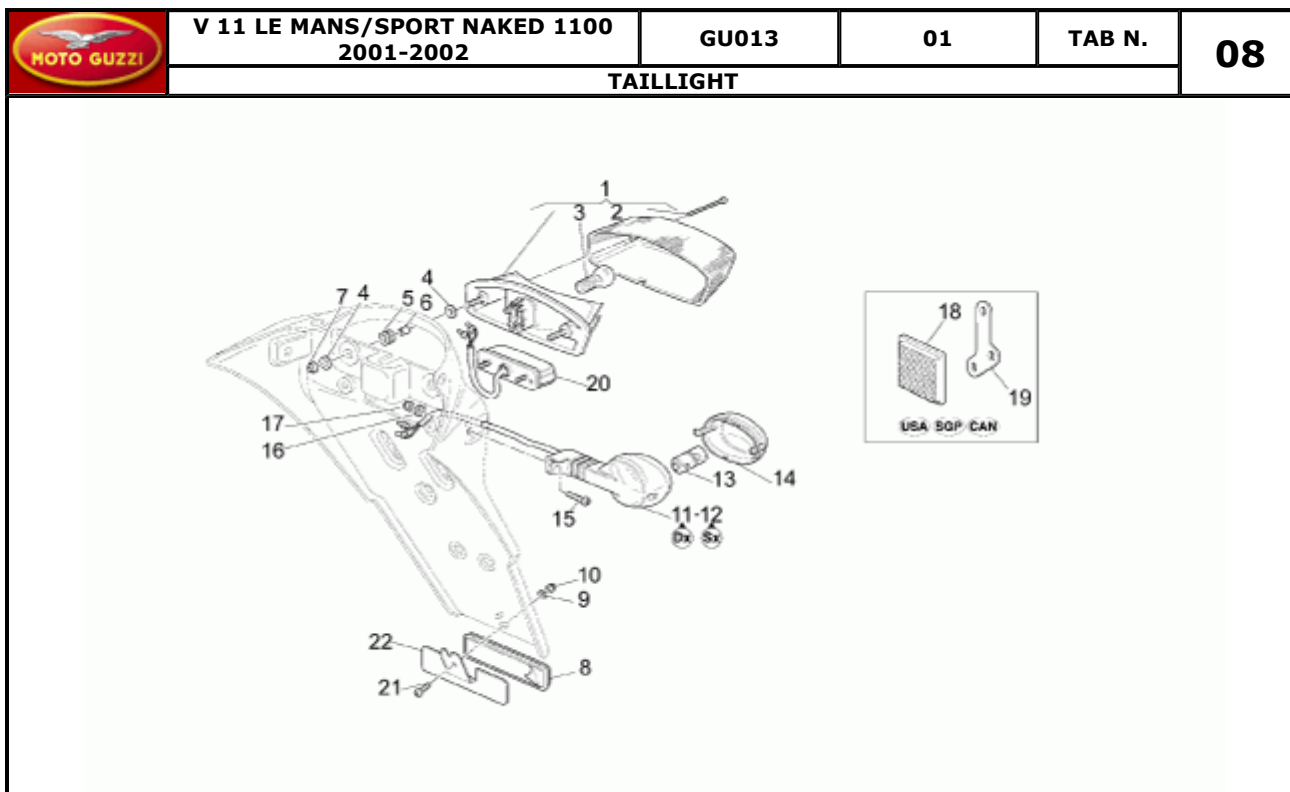

Pos.	Description	Year	I_M_	Country	Version	Code	Q.ty	P.Cod.
1	Taillight	-	-	-	-	GU01740930	1	
2	Taillight lens	-	-	-	-	GU01741730	1	
3	Lamp 12V/5-21W	-	-	-	-	GU93450224	1	
4	Washer 6,4x12x1,2	-	-	-	-	GU95100141	4	
5	Rubber spacer	-	-	-	-	GU91551085	2	
6	Spacer	-	-	-	-	GU91180608	2	
7	Nut M6x1	-	-	-	-	GU92630206	2	
8	Reflector	-	-	-	-	GU31781565	1	
9	Nylon washer 5,5X12X1	-	-	-	-	GU30577800	1	
10	Nut	-	-	-	-	GU92781055	3	
11	Rear RH turn indicator	-	-	-	-	GU02750601	1	
12	Rear LH turn indicator	-	-	-	-	GU02750600	1	
13	Lamp 12V-10W	-	-	-	-	GU93450127	2	
14	Turn indicator lens	-	-	-	-	GU02753700	2	
15	Hex socket screw M6X20	-	-	-	-	GU98350320	2	
16	Washer 5,3x10x0,5	-	-	-	-	GU95100121	2	
17	Nut M6x1	-	-	-	-	GU92630106	2	
18	Rear reflector, red	-	-	CDN-SGP-USA	-	GU14781570	2	
19	Reflector support	-	-	CDN-SGP-USA	-	GU30781820	2	
20	Number-plate light	-	-	-	-	GU02745200	1	
21	Hex socket screw M5X12	-	-	-	-	GU98230512	1	
22	Reflector support	-	-	-	-	GU01475330	1