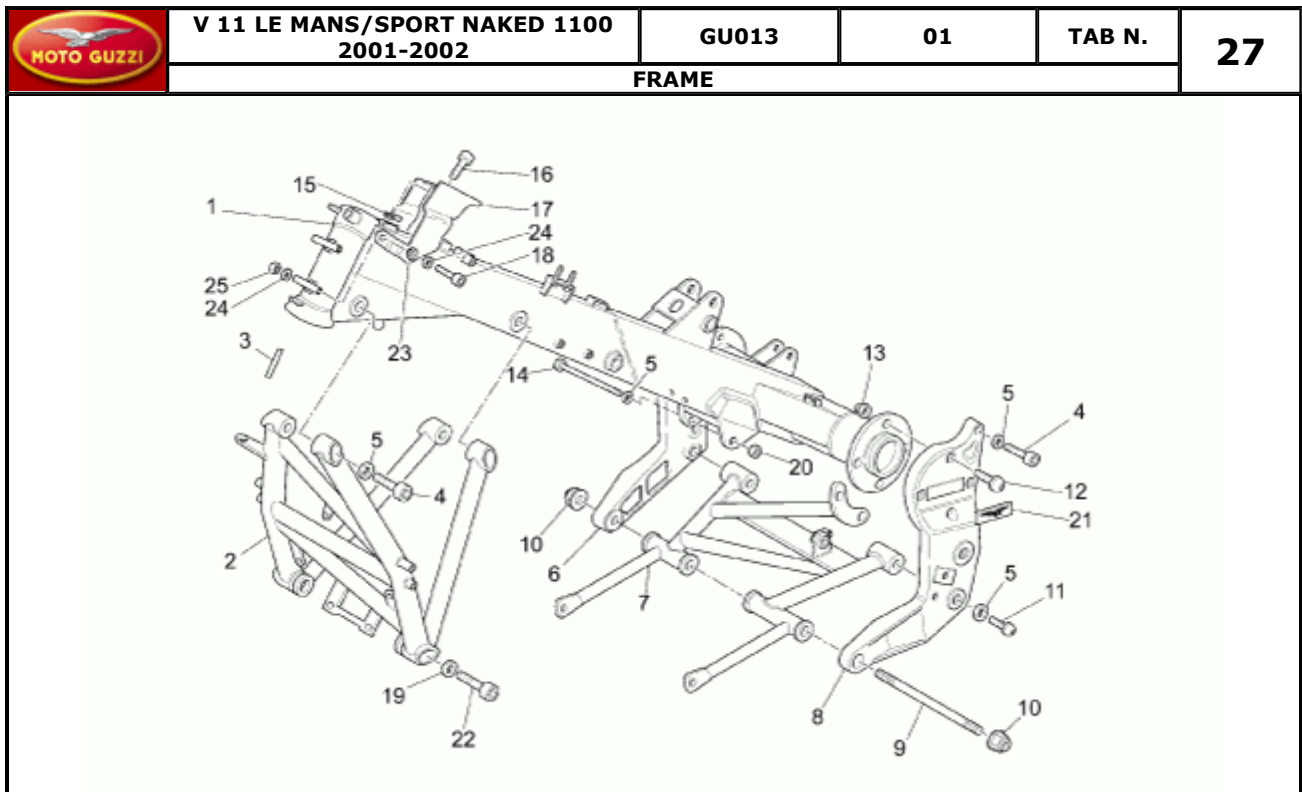

Pos.	Description	Year	I_M	Country	Version	Code	Q.ty	P.Cod.
1	Frame	-	-	-	-	GU01400160	1	
2	Front frame	-	-	-	-	GU01420260	1	
3	Guard decal	-	-	-	-	GU02931600	1	
4	Screw	-	-	-	-	GU98680525	4	
5	Washer 10,5x16x1	-	-	-	-	GU19149800	6	
6	RH Plate red	-	-	-	LMT-S-SN	GU01415761	1	
	RH Plate red	-	-	-	LM	c/g	GU01415761	1
	RH Plate grey	-	-	-	LM	r/g	GU01415762	1
7	Plate connection frame	-	-	-	-	GU01420160	1	
8	LH Plate red	-	-	-	LMT-S-SN	GU01415861	1	
	LH Plate red	-	-	-	LM	c/g	GU01415861	1
	LH Plate grey	-	-	-	LM	r/g	GU01415862	1
9	Stud bolt	-	-	-	-	GU30419601	1	
10	Nut	-	-	-	-	GU92660113	2	
11	Screw M10X40	-	-	-	-	GU98350540	1	
12	Screw M10X40	-	-	-	-	GU98350540	2	
	Screw M10X30	-	-	-	-	GU98350530	6	
13	Nut M10X1,5	-	-	-	-	GU92630110	7	
14	Screw	-	-	-	-	GU98082595	1	
15	Clip M6	-	-	-	-	GU28576591	1	
16	Screw w/ flange M6x12	-	-	-	-	GU98210612	1	
17	Protection	-	-	-	-	GU01575960	1	
18	Screw M8x70	-	-	-	-	GU98680470	1	
19	Washer 13x18x1,7	-	-	-	-	GU30217900	2	
20	Nut M10x1,5	-	-	-	-	GU92630510	1	
21	Decal "Aquila"	-	-	-	-	GU01517700	2	
22	Screw	-	-	-	-	GU98682635	2	
23	Bush	-	-	-	-	GU91120807	2	
24	Washer 8,4X15X1,5	-	-	-	-	GU95008208	2	
25	Nut	-	-	-	-	GU92630108	1