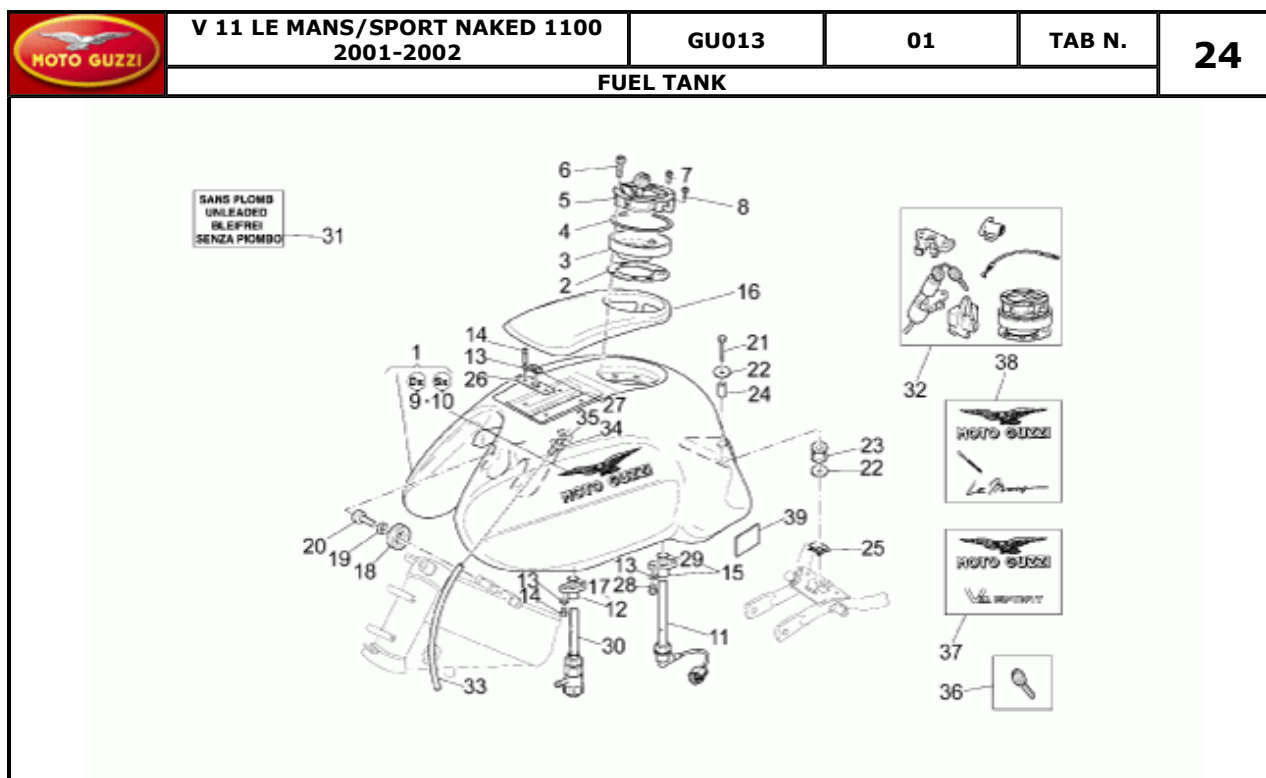

Pos.	Description	Year	I_M_	Country	Version	Code	Q.ty	P.Cod.
1	Fuel tank, green	-	-	-	SN	g	GU01100261	1
	Fuel tank, grey	-	-	-	SN	c.g	GU01100262	1
	Fuel tank red	-	-	-	SN	v.r	GU01100263	1
	Fuel tank, black	-	-	-	S	-	GU01100275	1
	Fuel tank, grey	-	-	-	LM	r/g	GU01100268	1
	Fuel tank champagne	-	-	-	LM	c/g	GU01100269	1
	Fuel tank, grey	-	-	-	LMT	-	GU01100286	1
	Fuel tank blank	-	-	-	-	gr	GU01100230	1
2	Gasket	-	-	-	-	-	GU02102400	1
3	Flange	-	-	-	-	-	GU02102300	1
4	Gasket	-	-	-	-	-	GU01101700	1
5	Fuel filler cap	-	-	-	-	-	GU01103920	1
6	Hex socket screw M5x30	-	-	-	-	-	GU98690230	3
7	Hex socket screw M5X10	-	-	-	-	-	GU98622210	3
8	Hex socket screw M5x16	-	-	-	-	-	GU98692216	1
9	Sticker RH "Moto Guzzi"	-	-	-	-	-	GU01917860	1
10	Sticker LH "Moto Guzzi"	-	-	-	-	-	GU01917960	1
11	Fuel level sensor	-	-	-	-	-	GU01103030	1
12	Flange	-	-	-	-	-	GU01101830	1
13	Washer 5,9X3X0,8	-	-	-	-	-	GU29217960	6
14	Hex socket screw M5X10	-	-	-	-	-	GU98350210	6
15	Flange	-	-	-	-	-	GU02101800	1
16	Plug block	-	-	-	LMT	-	GU01104086	1
	Plug block Carbonio	-	-	-	S	-	GU01104090	1
	Plug block	-	-	-	LM-SN	-	GU01104030	1
17	O-ring	-	-	-	-	-	GU90706116	1
18	Rubber spacer	-	-	-	-	-	GU66103415	2
19	Washer 8,4X13X0,8	-	-	-	-	-	GU14615901	2
20	Screw	-	-	-	-	-	GU98622420	2
21	Screw	-	-	-	-	-	GU98082445	1
22	Washer	-	-	-	-	-	GU95100239	2
23	Rubber spacer	-	-	-	-	-	GU02107100	1
24	Spacer	-	-	-	-	-	GU91180831	1
25	Nut with clip M8x1,25	-	-	-	-	-	GU01576530	1