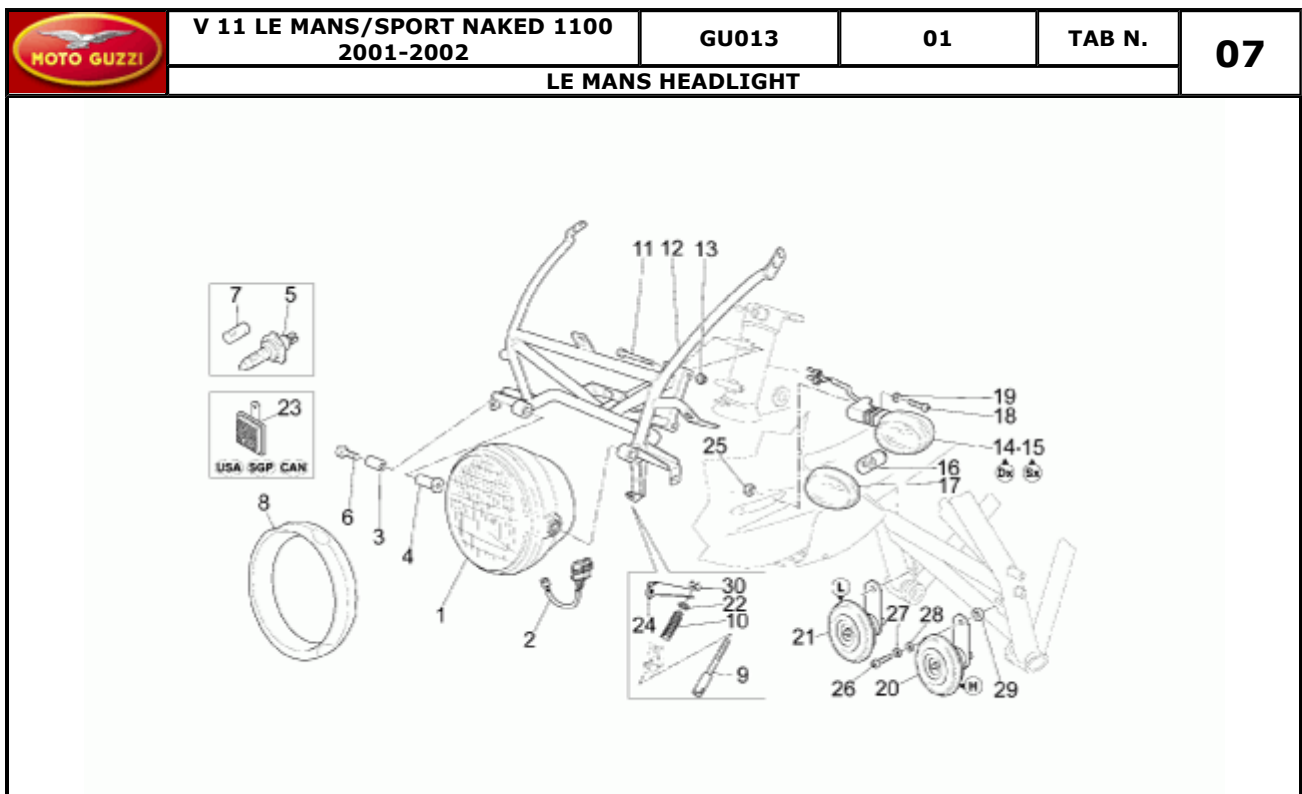

Pos.	Description	Year	I_M	Country	Version	Code	Q.ty	P.Cod.
1	Headlight	-	-	USA	LM-LMT	-	GU01740567	1
	Cpl headlightsteering headligh	-	-	AUS-J-MAL-NZ-SGP-UK	LM-LMT	-	GU01740565	1
	Headlight	-	-	-	LM-LMT	-	GU01740560	1
2	Wiring	-	-	-	LM-LMT	-	GU01757660	1
3	Spacer	-	-	-	LM-LMT	-	GU91180834	2
4	Nylon bush	-	-	-	LM-LMT	-	GU01577160	2
5	Lamp 12V-55/60W	-	-	-	LM-LMT	-	GU93450232	1
6	Screw	-	-	-	LM-LMT	-	GU98082440	2
7	Lamp 12V-5W	-	-	-	LM-LMT	-	GU93450105	1
8	Headlight gasket	-	-	-	LM-LMT	-	GU01578961	1
9	Adjuster screw	-	-	-	LM-LMT	-	GU01740367	1
10	Spring	-	-	-	LM-LMT	-	GU94321116	1
11	Screw M8x75	-	-	-	LM-LMT	-	GU98680475	1
12	Instrum holder frame	-	-	-	LM-LMT	-	GU01578660	1
13	Nut	-	-	-	LM-LMT	-	GU92630108	1
14	Rear LH turn indicator	-	-	-	LM-LMT	-	GU02750600	1
15	Rear RH turn indicator	-	-	-	LM-LMT	-	GU02750601	1
16	Lamp 12V-10W	-	-	-	LM-LMT	-	GU93450127	2
17	Turn indicator lens	-	-	-	LM-LMT	-	GU02753700	2
18	Hex socket screw M6x20	-	-	-	LM-LMT	-	GU98370621	2
19	Washer 5,3x10x0,5	-	-	-	LM-LMT	-	GU95100121	2
20	Horn H	-	-	-	LM-LMT	-	GU31743765	1
21	Horn L	-	-	-	LM-LMT	-	GU31743766	1
22	Front light adj.insert	-	-	-	LM-LMT	-	GU01740366	1
23	Reflector, amber	-	-	CDN-SGP-USA	LM-LMT	-	GU01781600	2
24	Plate	-	-	-	LM-LMT	-	GU01574960	1
25	Self-locking nut	-	-	-	LM-LMT	-	GU92640106	2
26	Hex socket screw M6X18	-	-	-	LM-LMT	-	GU98622318	2
27	Washer 6,4x10x0,7	-	-	-	LM-LMT	-	GU14217901	2
28	Washer	-	-	-	LM-LMT	-	GU95000206	2
29	Spacer	-	-	-	LM-LMT	-	GU91180606	2
30	Captive nut	-	-	-	LM-LMT	-	GU92660501	1