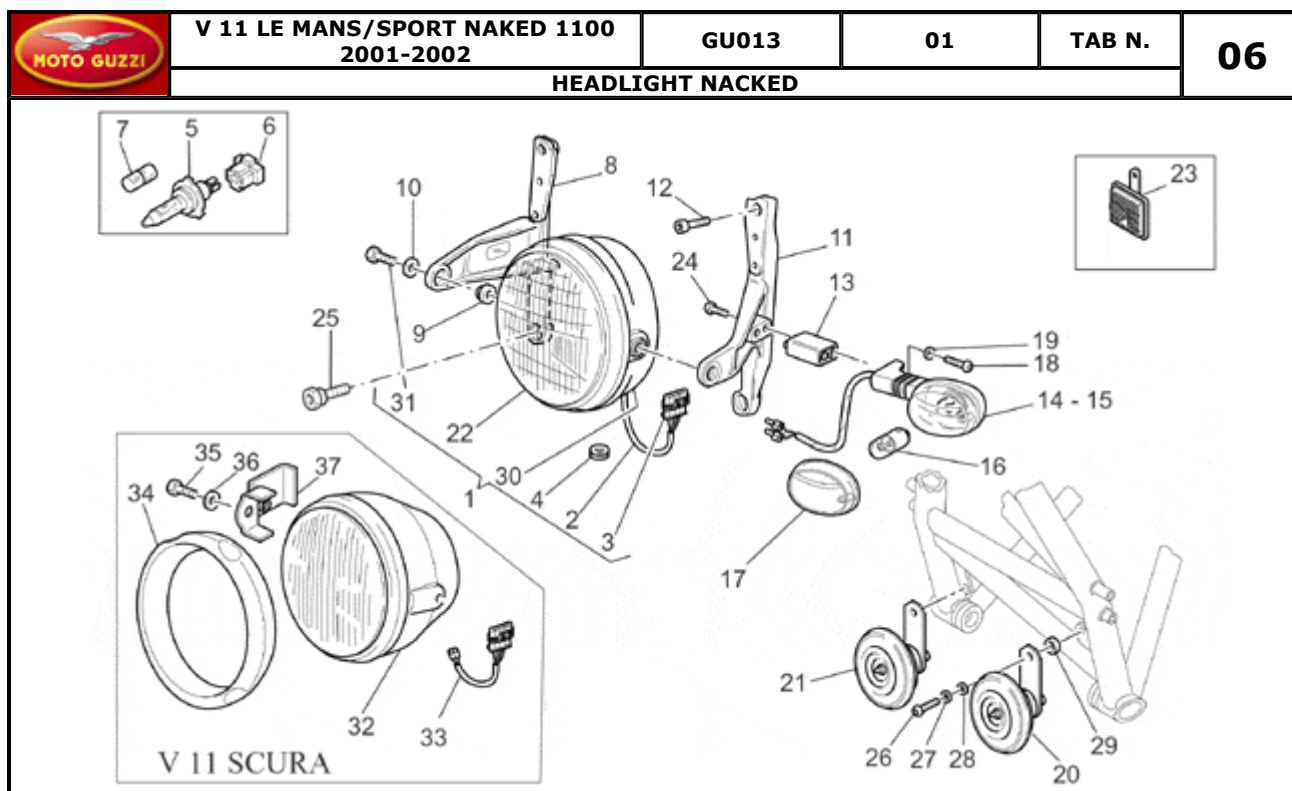

Pos.	Description	Year	I_M	Country	Version	Code	Q.ty	P.Cod.
1	Headlight	-	-	-	SN	-	GU03740540	1
	Cpl headlightsteering headligh	-	-	AUS-J-MAL-NZ-SGP-UK	SN	-	GU03740545	1
2	Wiring	-	-	-	SN	-	GU02746900	1
3	4-way connector AMP	-	-	-	SN	-	GU01756100	1
4	Rubber spacer	-	-	-	SN	-	GU91551033	1
5	Lamp 12V-55/60W	-	-	-	SN	-	GU93450232	1
6	Lampholder	-	-	-	S-SN	-	GU01756220	1
7	Lamp 12V-4W	-	-	-	S-SN	-	GU93450119	1
8	RH bracket matte black	-	-	-	S-SN	-	GU01496140	1
9	Spacer	-	-	-	S-SN	-	GU14439800	2
10	Washer 8,4X15X1,5	-	-	-	SN	-	GU95008208	2
11	LH bracket matte black	-	-	-	S-SN	-	GU01496240	1
12	Hex socket screw M6x16	-	-	-	S-SN	-	GU98682316	3
13	Spacer, black	-	-	-	S-SN	-	GU01753440	2
14	Rear LH turn indicator	-	-	-	S-SN	-	GU02750600	1
15	Rear RH turn indicator	-	-	-	S-SN	-	GU02750601	1
16	Lamp 12V-10W	-	-	-	S-SN	-	GU93450127	2
17	Turn indicator lens	-	-	-	S-SN	-	GU02753700	2
18	Hex socket screw M6x20	-	-	-	S-SN	-	GU98370621	2
19	Washer 6,4x10x0,7	-	-	-	S-SN	-	GU14217901	2
20	Horn H	-	-	-	S-SN	-	GU31743765	1
21	Horn L	-	-	-	S-SN	-	GU31743766	1
22	Optical group	-	-	-	SN	-	GU03740430	1
	Optical group	-	-	AUS-J-MAL-NZ-SGP-UK	SN	-	GU03740431	1
23	Reflector, amber	-	-	CDN-SGP-USA	-	-	GU01781600	2
24	Hex socket screw M6X20	-	-	-	-	-	GU98350320	2
25	Special screw	-	-	-	S-SN	-	GU01498430	1
26	Hex socket screw M6X18	-	-	-	-	-	GU98622318	2
27	Washer 6,4x10x0,7	-	-	-	-	-	GU14217901	2
28	Washer	-	-	-	-	-	GU95000206	2
29	Spacer	-	-	-	-	-	GU91180606	2
30	Cap rear black	-	-	-	SN	-	GU03740437	1