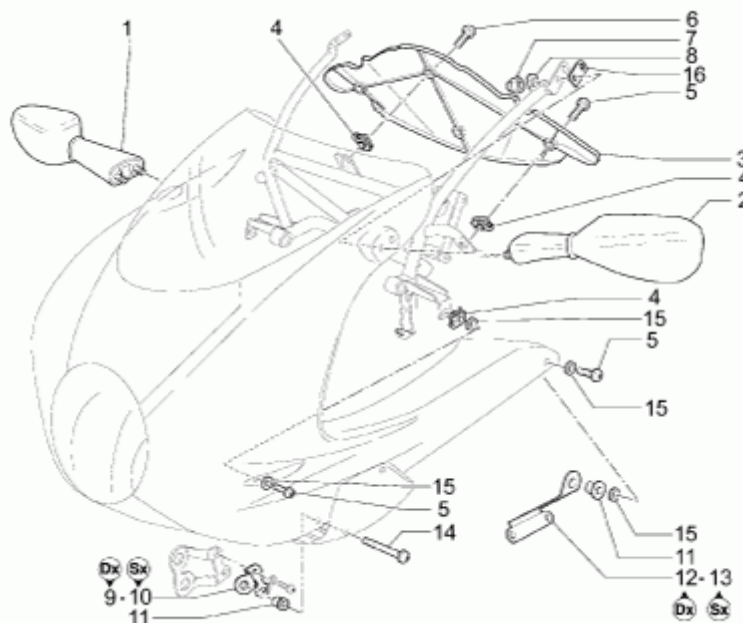

V 11 LE MANS/SPORT NAKED 1100 2001-2002	GU013	01	TAB N.	25
	LE MANS RH/LH MIRROR				

Pos.	Description	Year	I_M	Country	Version	Code	Q.ty	P.Cod.
1	RH rearview mirror FAR	-	-	-	LM-LMT	-	GU01769461	1
2	LH rearview mirror FAR	-	-	-	LM-LMT	-	GU01769861	1
3	Front fairing-dashboard lockup	-	-	-	LM-LMT	-	GU01575863	1
4	Clip M6	-	-	-	LM-LMT	-	GU28576591	6
5	Hex socket screw M6x20	-	-	-	LM-LMT	-	GU98370621	6
6	Hex socket screw M6x35	-	-	-	LM-LMT	-	GU98370635	2
7	Nut	-	-	-	LM-LMT	-	GU92781062	4
8	Washer 6,4x10x0,7	-	-	-	LM-LMT	-	GU14217901	4
9	RH plate	-	-	-	LM-LMT	-	GU01577760	1
10	LH plate	-	-	-	LM-LMT	-	GU01577761	1
11	Antivibration bush M6	-	-	-	LM-LMT	-	GU93231606	4
12	RH support	-	-	-	LM-LMT	-	GU01577662	1
13	LH support	-	-	-	LM-LMT	-	GU01577663	1
14	Screw	-	-	-	LM-LMT	-	GU98890380	2
15	Washer	-	-	-	LM-LMT	-	GU29577860	8
16	Rubber spacer	-	-	-	LM-LMT	-	GU01769761	2