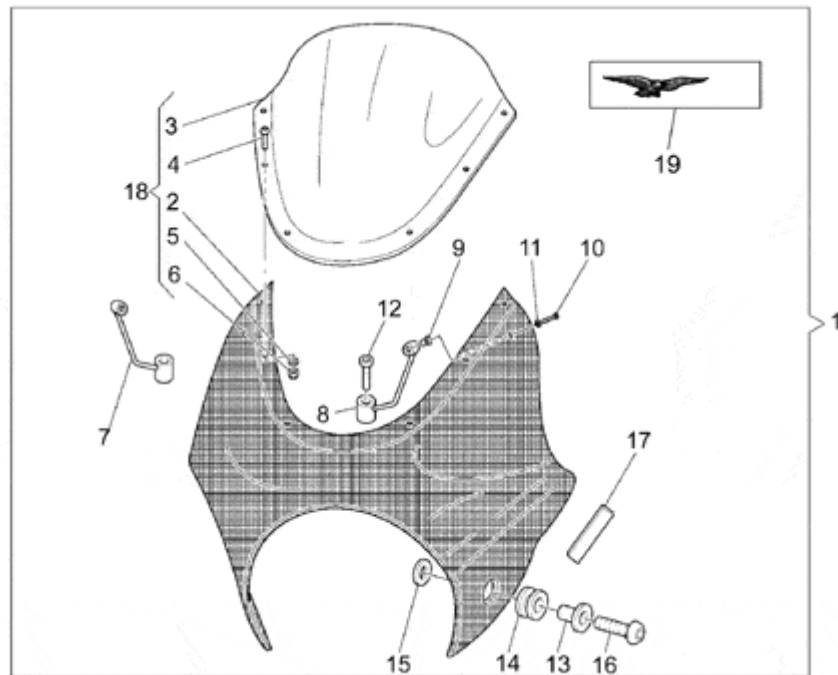

V 11 LE MANS/SPORT NAKED 1100 2001-2002	GU013	01	TAB N.	05
	NAKED WINDSHIELD				

Pos.	Description	Year	I_M	Country	Version	Code	Q.ty	P.Cod.
1	Windshield assy.black	-	-	-	S	-	GU01977275	1
	Windshield assy.	-	-	-	SN	-	GU01977240	1
2	Headlight windshield blank	-	-	-	S	-	GU01575442	1
3	Windscreen	-	-	-	SN	-	GU01577240	1
	Windscreen	-	-	-	S	-	GU01577242	1
4	Screw	-	-	-	SN	-	GU98358108	6
	Screw M4x10	-	-	-	S	-	GU98230410	4
	Screw	-	-	-	S	-	GU98230412	2
5	Washer	-	-	-	S-SN	-	GU95007204	6
6	Nut	-	-	-	S-SN	-	GU92781040	6
7	RH support	-	-	-	S-SN	-	GU01577540	1
8	LH support	-	-	-	S-SN	-	GU01578640	1
9	Antivibration bush	-	-	-	S-SN	-	GU93231605	2
10	Screw	-	-	-	S-SN	-	GU98230515	2
11	Nylon washer 5,5X12X1	-	-	-	S-SN	-	GU30577800	2
12	Screw	-	-	-	S-SN	-	GU98620450	2
13	Spacer	-	-	-	S-SN	-	GU91120806	2
14	Rubber spacer	-	-	-	S-SN	-	GU01573940	2
15	Washer	-	-	-	S-SN	-	GU95100218	2
16	Screw	-	-	-	S-SN	-	GU98370835	2
17	Adhesive gasket	-	-	-	S-SN	-	GU29579460	2
18	Windshield	-	-	-	SN	-	GU01575340	1
	Windshield assy.black	-	-	-	S	-	GU01575375	1
19	Decal "Aquila"	-	-	-	S	-	GU01926160	1