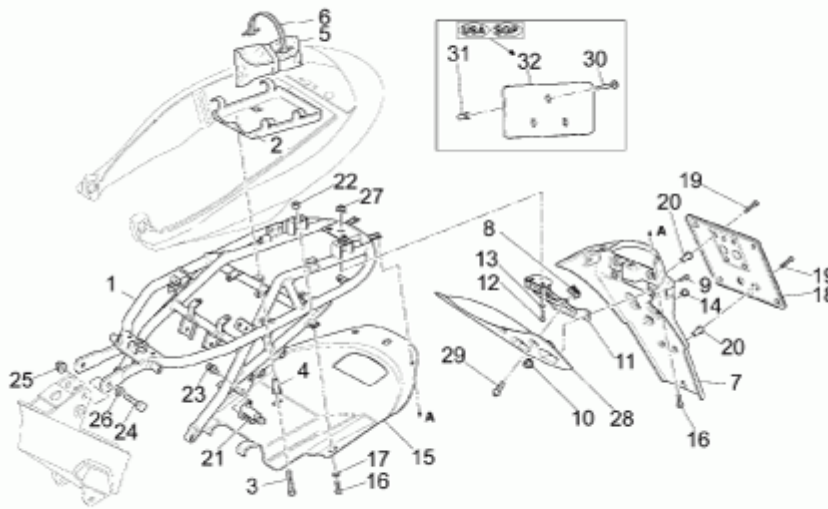

V 11 LE MANS/SPORT NAKED 1100 2001-2002	GU013	01	TAB N.	26
	REAR FRAME-NUMBER PLATE HOLDER				

Pos.	Description	Year	I_M	Country	Version	Code	Q.ty	P.Cod.
1	Rear frame	-	-	-	-	GU01410260	1	
2	Tool box	-	-	-	-	GU01479530	1	
3	Screw	-	-	-	-	GU98223530	1	
4	Bush	-	-	-	-	GU93232705	1	
5	Toolkit	-	-	-	-	GU01909931	1	
6	Belt	-	-	-	-	GU01479030	1	
7	Number plate holder	-	-	-	-	GU01438630	1	
8	Nut with clip	-	-	-	-	GU01576532	2	
9	Screw	-	-	-	-	GU98230615	2	
10	Nut	-	-	-	-	GU92650136	2	
11	Number plate holder support	-	-	-	-	GU01475560	1	
12	Hex screw M6X14	-	-	-	-	GU98084314	3	
13	Washer 6,4x10x0,7	-	-	-	-	GU14217901	3	
14	Plug	-	-	-	-	GU93180510	3	
15	Splash guard	-	-	-	-	GU01438760	1	
16	Hex socket screw M6X16	-	-	-	-	GU98370616	4	
17	Washer 8,5x24x2	-	-	-	-	GU95005312	2	
18	Number plate holder	-	-	-	-	GU01474630	1	
19	Hex socket screw M5x18	-	-	-	-	GU98230518	4	
20	Rubber spacer	-	-	-	-	GU93232005	4	
21	Helmet lock	-	-	-	-	GU66466815	1	
22	Nut M6x1	-	-	-	-	GU92630206	2	
23	Shear rivet	-	-	-	-	GU66468115	2	
24	Screw	-	-	-	-	GU98084525	2	
25	Nut	-	-	-	-	GU92660210	2	
26	Washer 10,2X18X2	-	-	-	-	GU95008210	2	
27	Captive nut	-	-	-	-	GU92660601	3	
28	Rear splash guard	-	-	-	-	GU01439330	1	
29	Hex socket screw M6X14	-	-	-	-	GU98350315	2	
30	Hex socket screw M5x18	-	-	SGP-USA	-	GU98230518	3	
31	Rubber spacer	-	-	SGP-USA	-	GU93232005	3	
32	Number plate holder	-	-	SGP-USA	-	GU03474635	1