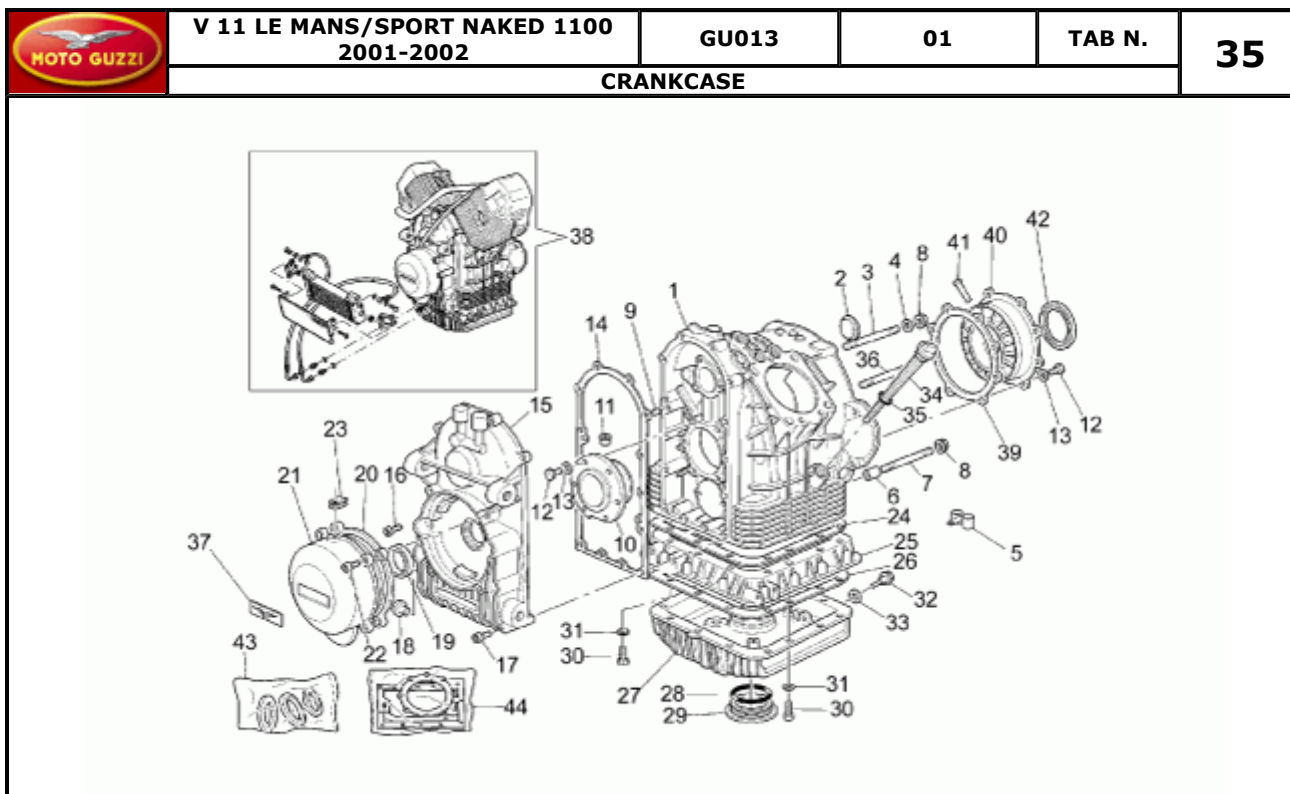

Pos.	Description	Year	I_M	Country	Version	Code	Q.ty	P.Cod.
1	Crankcase black	-	-	-	-	GU01000740	1	
2	Disc	-	-	-	-	GU12003900	1	
3	Stud bolt M8X66	-	-	-	-	GU96508066	2	
4	Washer	-	-	-	-	GU95004208	2	
5	Support	-	-	-	-	GU01424630	1	
6	Coupling bush	-	-	-	-	GU12018900	2	
7	Stud bolt M8x75	-	-	-	-	GU96508075	1	
8	Flanged nut M8	-	-	-	-	GU92660021	4	
9	Pin	-	-	-	-	GU95512081	2	
10	Complete flange	-	-	-	std	GU14011900	1	
	Flange min.0,2 mm	-	-	-	M	GU14011901	1	
11	Pin	-	-	-	-	GU12012200	1	
12	Hex screw M8x25	-	-	-	-	GU98084425	14	
13	Washer 8,4x15	-	-	-	-	GU03270300	14	
14	Cover gasket	-	-	-	-	GU05001230	1	
15	Timing cover black	-	-	-	-	GU01001440	1	
16	Hex socket screw M6x25	-	-	-	-	GU98682325	8	
17	Hex socket screw M6x35	-	-	-	-	GU98680335	6	
18	Plug	-	-	-	-	GU30002100	1	
19	Gasket ring 28x38x7	-	-	-	-	GU90402840	1	
20	Flange	-	-	-	-	GU18001150	1	
21	Alternator cover grey	-	-	-	-	GU01001630	1	
22	Screw	-	-	-	-	GU98310632	4	
23	Rubber spacer	-	-	-	-	GU19007700	1	
24	Gasket	-	-	-	-	GU01003650	1	
25	Flange black	-	-	-	-	GU01003240	1	
26	Gasket	-	-	-	-	GU01003600	1	
27	Oil sump black	-	-	-	-	GU01003540	1	
28	O-ring	-	-	-	-	GU90706948	1	
29	Plug	-	-	-	-	GU01003400	1	
30	Hex socket screw M6x22	-	-	-	-	GU98682322	28	
31	Washer 6,15x11x0,8	-	-	-	-	GU95008206	28	
32	Oil unload plug M10X1	-	-	-	-	GU31003766	1