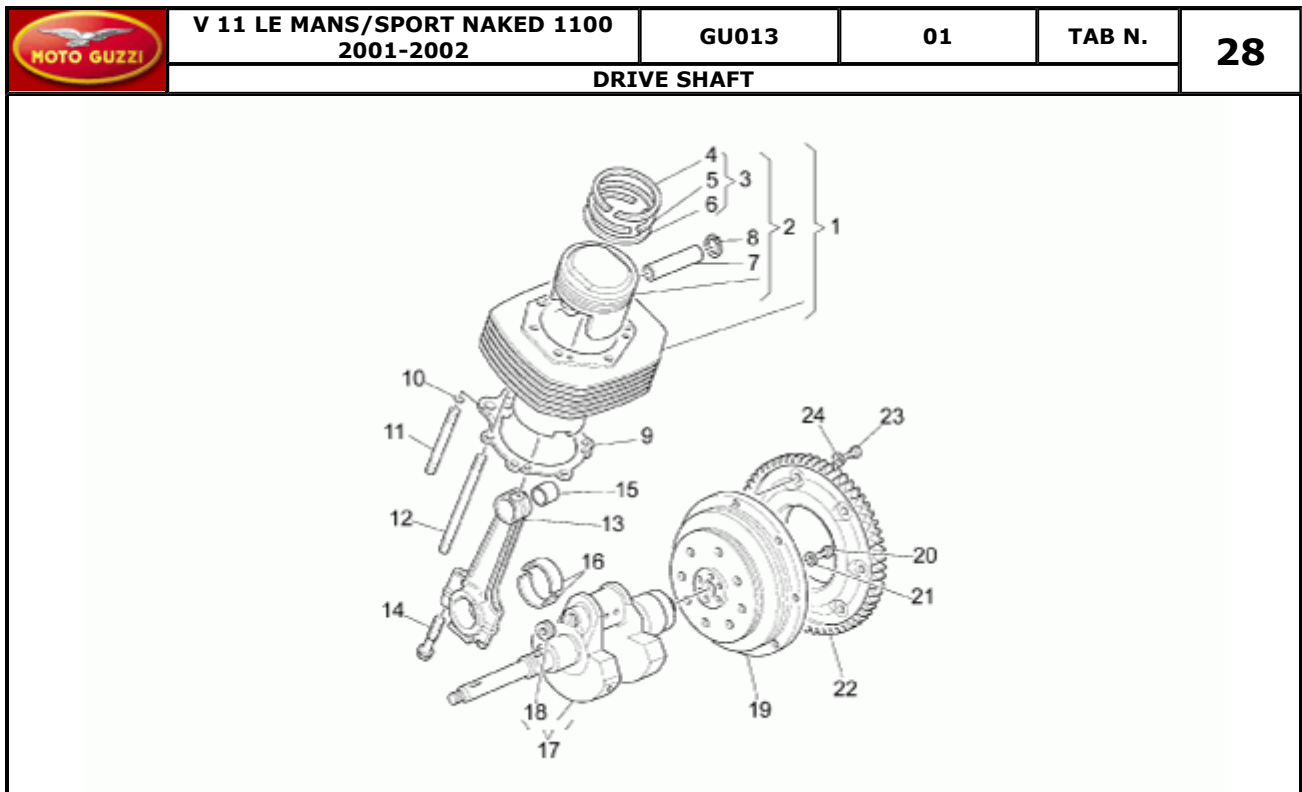

Pos.	Description	Year	I_M	Country	Version	Code	Q.ty	P.Cod.
1	Cylinder	-	-	-	-	GU01060131	2	
2	Piston assy	-	-	-	-	GU01060231	2	
3	Pistonring set	-	-	-	-	GU30060660	2	
4	Piston ring	-	-	-	-	GU30060760	2	
5	Piston ring	-	-	-	-	GU30060960	2	
6	Piston ring	-	-	-	-	GU30061060	2	
7	Piston pin	-	-	-	-	GU30061241	2	
8	Stop ring	-	-	-	-	GU90351038	4	
9	Gasket	-	-	-	-	GU14020865	2	
10	O-ring 9x2	-	-	-	-	GU90706094	4	
11	Stud bolt	-	-	-	-	GU12021800	4	
12	Stud bolt	-	-	-	-	GU12021700	8	
13	Connecting rod	-	-	-	-	GU01061530	2	
14	Connecting rod screw	-	-	-	-	GU37062206	4	
15	Bush	-	-	-	-	GU91112128	2	
16	Bearing half-shell	-	-	-	std	GU37062005	4	
	Bearing half-shell 0,508 mm	-	-	-	M	GU37062007	4	
	Bearing half-shell 0,762 mm	-	-	-	M	GU37062008	4	
	Bearing half-shell 0,254 mm	-	-	-	M	GU37062006	4	
17	Crankshaft cpl.	-	-	-	-	GU01064131	1	
18	Plug	-	-	-	-	GU37065405	1	
19	Flywheel cpl.	-	-	-	LM-SN	GU04067000	1	
20	Screw M8X25	-	-	-	-	GU12067701	6	
21	Washer 8,4X13X0,8	-	-	-	-	GU14615901	6	
22	Chain ring	-	-	-	LM-SN	GU01067930	1	
23	Screw TCEI M6x12	-	-	-	-	GU37067705	8	
24	Washer 6,4x10x0,7	-	-	-	-	GU14217901	8	
25	Chain ring cpl.	-	-	-	LMT-S	GU01068040	1	
26	Flywheel	-	-	-	LMT-S	GU01067040	1	
27	Pin	-	-	-	LMT-S	GU01067540	3	
28	Spacer	-	-	-	LMT-S	GU01067640	1