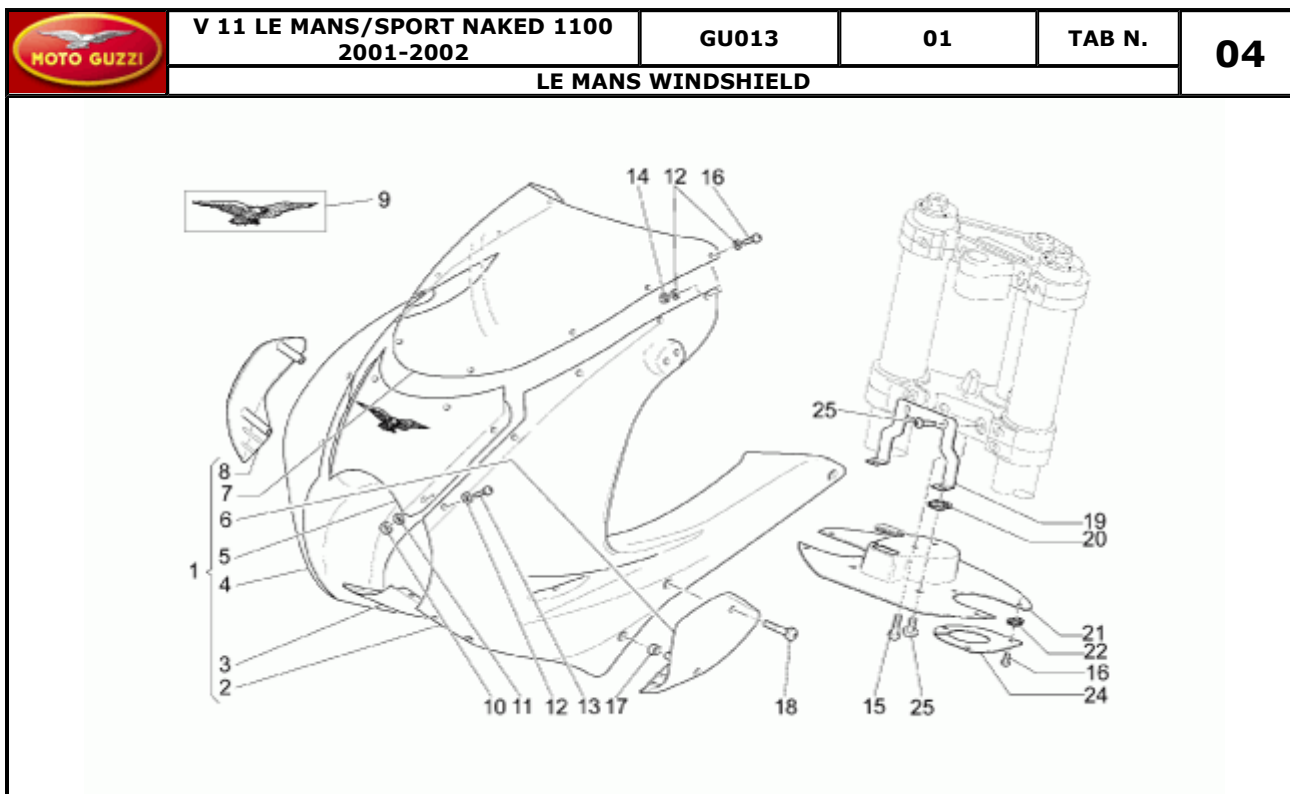

Pos.	Description	Year	I_M	Country	Version	Code	Q.ty	P.Cod.
1	Windshield champagne	-	-	-	LM	c/g	GU01575364	1
	Windshield, red	-	-	-	LM	r/g	GU01575363	1
2	LH lateral fairing, blank	-	-	-	LM-LMT	gr	GU01575462	1
	LH lat.fairing, red	-	-	-	LM	r/g	GU01575463	1
	LH lat.fairing champagne	-	-	-	LM	c/g	GU01575464	1
	LH lateral fairing, green	-	-	-	LMT	-	GU01575487	1
3	Bottom central fairing, green	-	-	-	LMT	-	GU01575787	1
	Lower centre fairing blank	-	-	-	LM-LMT	gr	GU01575760	1
	Lower centre fairing red	-	-	-	LM	r/g	GU01575763	1
	Bottom central fairing, champ.	-	-	-	LM	c/g	GU01575764	1
4	RH lateral fairing, green	-	-	-	LMT	-	GU01575587	1
	RH lat.fairing champagne	-	-	-	LM	c/g	GU01575564	1
	RH fairing blank	-	-	-	LM-LMT	gr	GU01575560	1
	RH fairing red	-	-	-	LM	r/g	GU01575563	1
5	Upper centre fairing blank	-	-	-	LM-LMT	gr	GU01575662	1
	Upper centre fairing red	-	-	-	LM	r/g	GU01575663	1
	Top central fairing, champagne	-	-	-	LM	c/g	GU01575664	1
	Top central fairing, green	-	-	-	LMT	-	GU01575687	1
6	LH air intake, grey	-	-	-	LM	c/g	GU01576364	1
	LH air intake, grey	-	-	-	LM	r/g	GU01576363	1
	LH air intake, green	-	-	-	LMT	-	GU01576387	1
7	Windshield	-	-	-	LM-LMT	-	GU01577260	1
8	RH air intake, grey	-	-	-	LM	r/g	GU01576263	1
	RH air intake, grey	-	-	-	LM	c/g	GU01576264	1
	RH air intake, green	-	-	-	LMT	-	GU01576287	1
9	Decal "Aquila"	-	-	-	LM-LMT	-	GU01926160	1
10	Nut	-	-	-	LM-LMT	-	GU92630205	8
11	Nylon washer 5,5X12X1	-	-	-	LM-LMT	-	GU30577800	8
12	Washer	-	-	-	LM-LMT	-	GU30577801	24
13	Screw	-	-	-	LM-LMT	-	GU98370514	8
14	Cap nut M5x0,8	-	-	-	LM-LMT	-	GU92787205	8
15	Hex socket screw M6X16	-	-	-	LM-LMT	-	GU98370616	2
16	Hex socket screw M5X12	-	-	-	LM-LMT	-	GU98230512	8