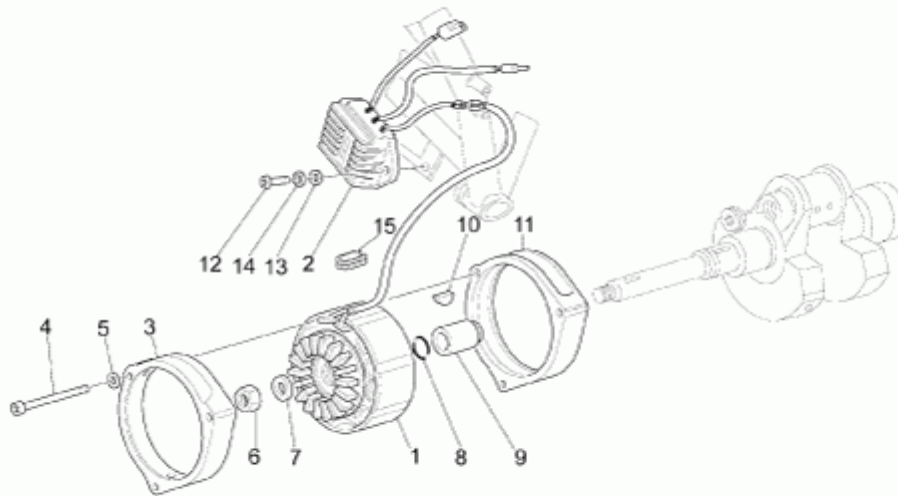

V 11 LE MANS/SPORT NAKED 1100 2001-2002	GU013	01	TAB N.	40
	GENERATOR - REGULATOR				

Pos.	Description	Year	I_M	Country	Version	Code	Q.ty	P.Cod.
1	Generator	-	-	-	-	GU37712405	1	
2	Voltage regulator	-	-	-	-	GU37703805	1	
3	Front calotte	-	-	-	-	GU29711460	1	
4	Screw	-	-	-	-	GU98620265	3	
5	Washer 5,9X3X0,8	-	-	-	-	GU29217960	3	
6	Nut M16X1,5	-	-	-	-	GU92603516	1	
7	Washer 16,25x24,5x5	-	-	-	-	GU30714201	1	
8	O-ring 17,86X2,62	-	-	-	-	GU90706178	1	
9	Spacer	-	-	-	-	GU37712306	1	
10	Transmission key	-	-	-	-	GU91600450	1	
11	Rear cap	-	-	-	-	GU29711960	1	
12	Hex socket screw M6X16	-	-	-	-	GU98622316	2	
13	Washer 6,15x11x0,8	-	-	-	-	GU95008206	2	
14	Washer 6,4x10x0,7	-	-	-	-	GU14217901	2	
15	Rubber spacer	-	-	-	-	GU19007700	1