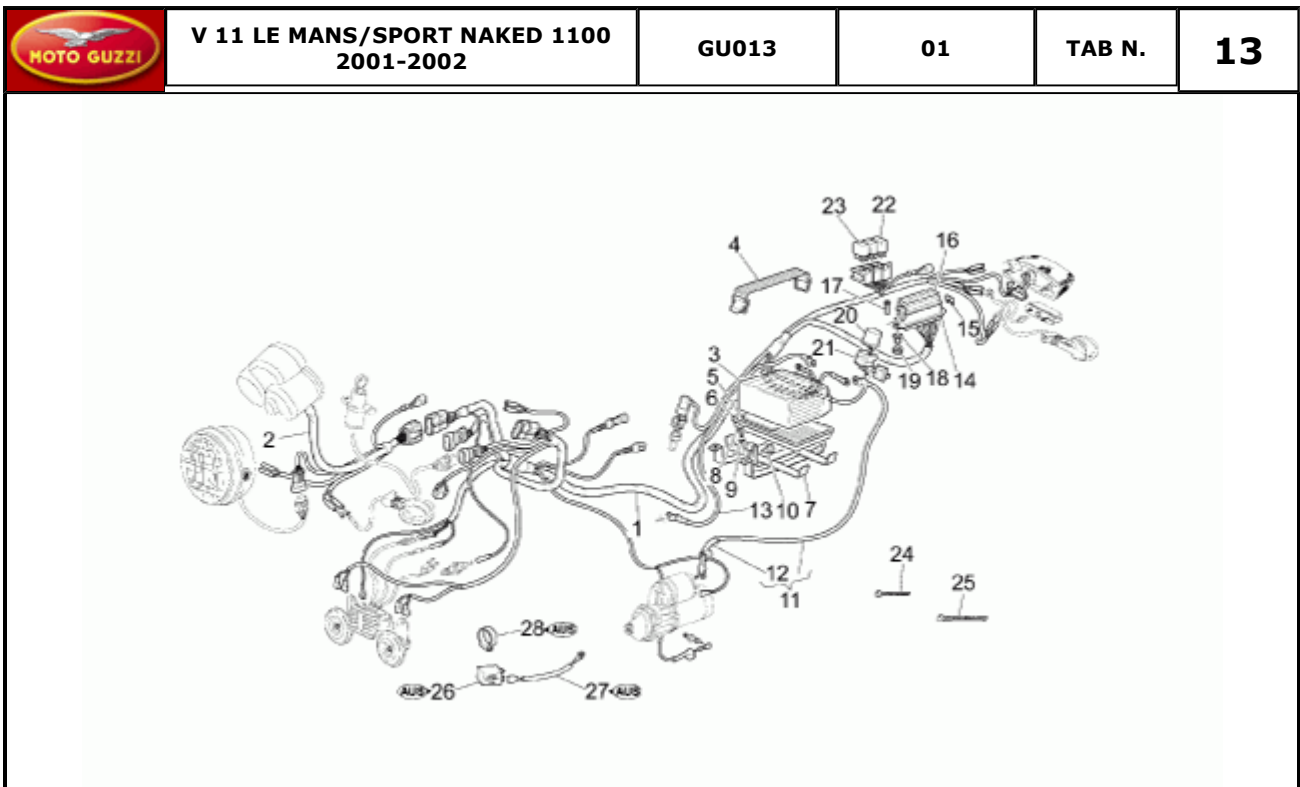

Pos.	Description	Year	I_M	Country	Version	Code	Q.ty	P.Cod.
1	Main wiring harness	-	-	-	-	GU01747160	1	
2	Dashboard cable	-	-	-	-	GU01747230	1	
3	Battery 12V-13A	-	-	-	-	GU01704501	1	
4	Fixing snap	-	-	-	-	GU14102600	1	
5	Adhesive gasket	-	-	-	-	GU29579460	1	
6	Battery holder	-	-	-	-	GU28707050	1	
7	Frame	-	-	-	-	GU01418230	1	
8	Hex screw M6X14	-	-	-	-	GU98084314	4	
9	Washer 6,15x11x0,8	-	-	-	-	GU95008206	4	
10	Drift	-	-	-	-	GU19705900	2	
11	Wire	-	-	-	-	GU01748430	1	
12	Cap	-	-	-	-	GU19707100	2	
13	Ground-battery lead	-	-	-	-	GU02747901	1	
14	Fuse holder box	-	-	-	-	GU01743030	1	
15	Fuse 15A	-	-	-	-	GU28742560	2	
	Fuse 5A	-	-	-	-	GU28742558	3	
	Fuse 30A	-	-	-	-	GU28742562	1	
	Fuse 10A	-	-	-	-	GU28742559	2	
16	Decal "schema fusibili"	-	-	-	-	GU01945030	1	
17	Screw	-	-	-	-	GU98230515	2	
18	Bush	-	-	-	-	GU01746630	2	
19	Rubber spacer	-	-	-	-	GU91551085	2	
20	Flasher unit	-	-	-	-	GU17750520	1	
21	Block	-	-	-	-	GU17751200	1	
22	Mini-relay A1001A402	-	-	-	-	GU01732560	2	
23	Relay shunt va.siem. A1001A403	-	-	-	-	GU01731760	1	
24	Hose clamp 3,6x20,6	-	-	-	-	GU14609650	50	
25	Hose clamp 3,6x375	-	-	-	-	GU93304390	4	
26	Flasher unit	-	-	AUS	-	GU31750560	1	
27	Ground-battery lead	-	-	AUS	-	GU31755660	1	
28	Block	-	-	AUS	-	GU30787310	1