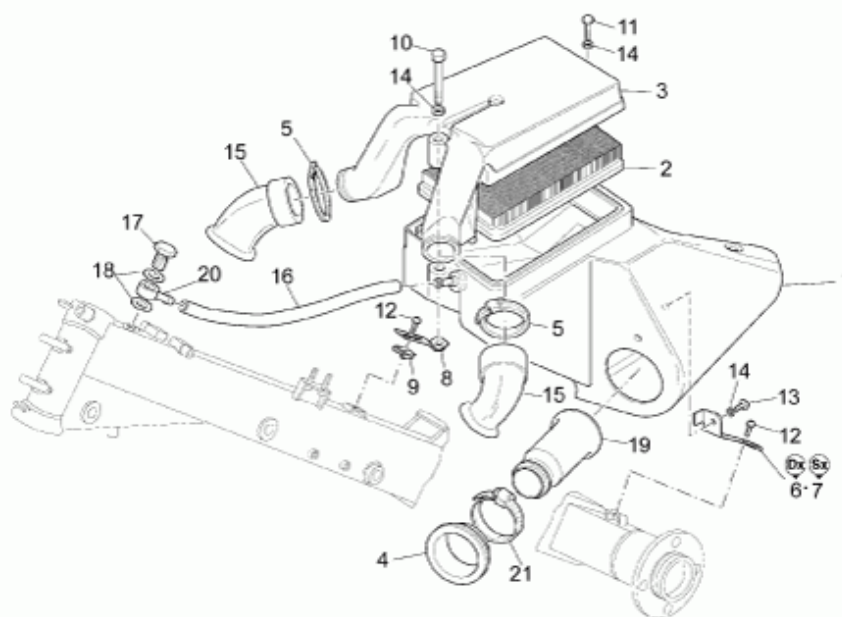

V 11 LE MANS/SPORT NAKED 1100 2001-2002	GU013	01	TAB N.	09
	AIR BOX				

Pos.	Description	Year	I_M_	Country	Version	Code	Q.ty	P.Cod.
1	Air box	-	-	-	-	GU01114031	1	
2	Air filter	-	-	-	-	GU30113600	1	
3	Air filter cover	-	-	-	-	GU37113405	1	
4	Hose	-	-	-	-	GU37114806	2	
5	Hose clamp	-	-	-	-	GU93305040	2	
6	RH plate	-	-	-	-	GU01116730	1	
7	LH plate	-	-	-	-	GU01116731	1	
8	Front plate	-	-	-	-	GU01114130	1	
9	Nut with clip M6	-	-	-	-	GU28576592	1	
10	Screw	-	-	-	-	GU98106082	1	
11	Screw M6x30	-	-	-	-	GU98084330	1	
12	Hex socket screw M6x12	-	-	-	-	GU98350312	3	
13	Hex socket screw M5X10	-	-	-	-	GU98350210	2	
14	Washer 6,15x11x0,8	-	-	-	-	GU95004206	4	
15	Intake hose	-	-	-	-	GU02116901	2	
16	Pipe SAEJ30R9	-	-	-	-	GU00823952080	1	
17	Bored screw	-	-	-	-	GU95990084	1	
18	Gasket	-	-	-	-	GU01154230	2	
19	Hand cone-type	-	-	-	-	GU01114400	2	
20	Union	-	-	-	-	GU30107401	1	
21	Hose clamp 3,6x375	-	-	-	-	GU93304390	2