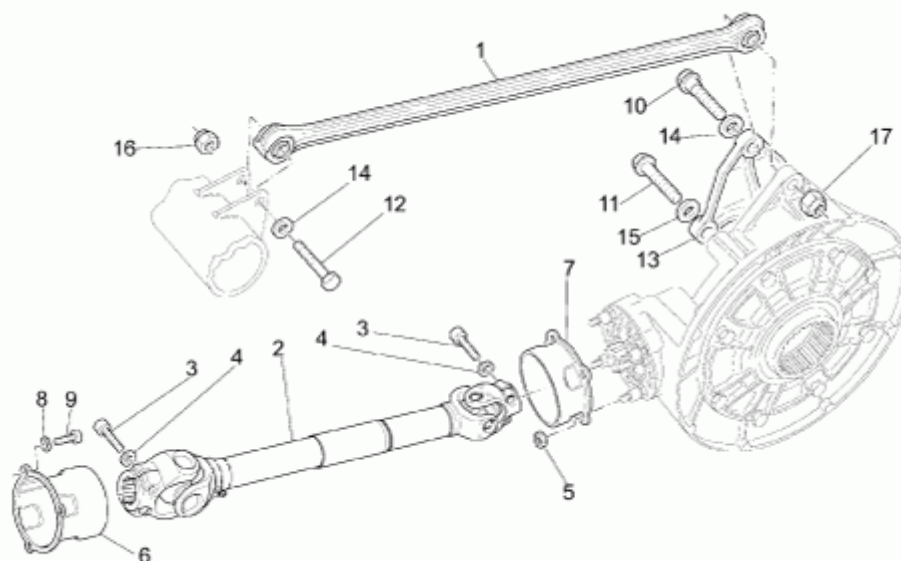

V 11 LE MANS/SPORT NAKED 1100 2001-2002	GU013	01	TAB N.	34
	TRANSMISSION COMPLETE II				

Pos.	Description	Year	I_M_	Country	Version	Code	Q.ty	P.Cod.
1	Complete reaction rod black	-	-	-	-	GU01358840	1	
2	Drive shaft	-	-	-	-	GU01358730	1	
3	Screw	-	-	-	-	GU98832430	4	
4	Washer 8,4X13X0,8	-	-	-	-	GU14615901	4	
5	Self-locking nut M6X1	-	-	-	-	GU92630506	4	
6	Protection black	-	-	-	-	GU01358640	1	
7	Protection black	-	-	-	-	GU01358340	1	
8	Washer 6,4x10x0,7	-	-	-	-	GU14217901	3	
9	Hex socket screw M6x16	-	-	-	-	GU98682316	3	
10	Screw M10X69	-	-	-	-	GU30357800	1	
11	Screw	-	-	-	-	GU04558700	2	
12	Screw M10x55	-	-	-	-	GU01357730	1	
13	Outer plate black	-	-	-	-	GU01351040	1	
14	Washer 10,5x16x1	-	-	-	-	GU19149800	2	
15	Washer 12,2X20X2	-	-	-	-	GU95008213	2	
16	Nut M10X1,5	-	-	-	-	GU92630110	1	
17	Nut M10x1,25	-	-	-	-	GU92630410	2